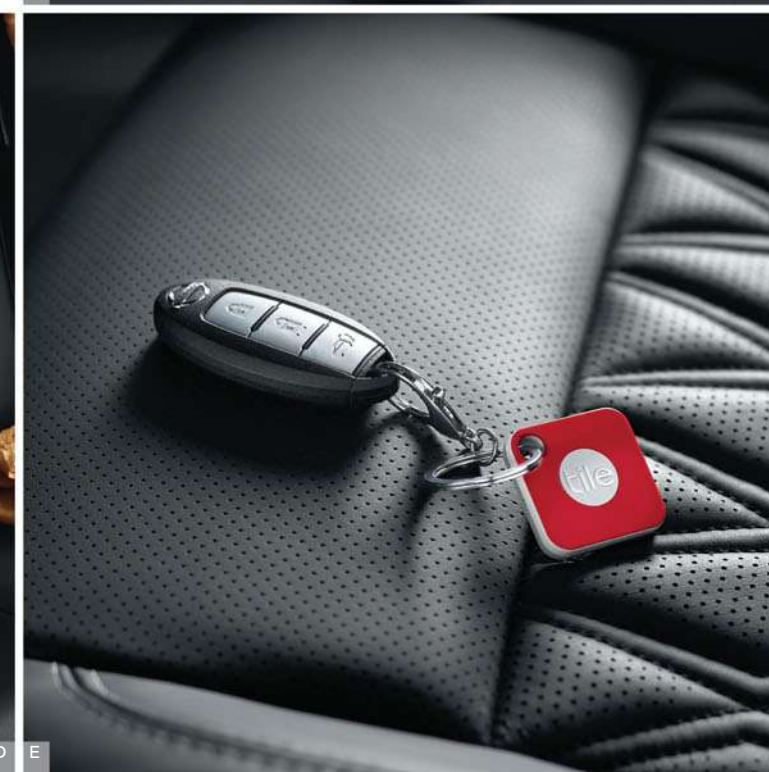

A

C - PURIFICADOR DO AR

Purificador do ar - 📍 KB27299900

Limpa o ar do interior do veículo e filtra o pólen, cheiros, vírus, bactérias e outras partículas.

D - GELEIRA PORTÁTIL

Geleira portátil - 📍 KS93000080

Perfeito para manter as suas bebidas e comida num lugar fresco durante as suas viagens mais longas.

E - DETETOR DA CHAVE

Detetor da chave - 📍 KB23099900

Conecta-se através de Bluetooth para que encontre sempre as chaves desde o o seu telefone e vice-versa.

C

B

Acessórios utilitários

Tire o máximo partido de cada viagem e mantenha o seu novo Qashqai limpo, organizado e pronto para a ação.

A - ORGANIZADOR BAGAGEM INTERIOR

Organizador bagagem interior - KE9646U510

Divisor de carga ajustável em alumínio. Removível e fácil de instalar, adapta-se a objectos de diferentes tamanhos graças a um separador e a uma cinta que passa através dos carris.

B - ASPIRADOR PORTÁTIL

Aspirador portátil - 📍 KB93000180

Oferece-lhe uma limpeza potente e prática para deixar o interior impecável esteja onde estiver.

D

E